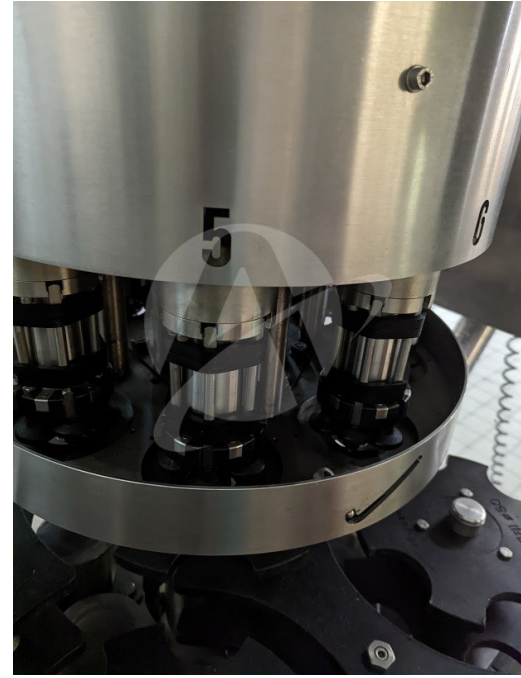

Capsuladora- rulinadora

Ref: 1216

Tipo Capsuladoras

Marca GAI

Modelo 4608 DL

Velocidad 8.000 b/h

Condición Muy buena

Características