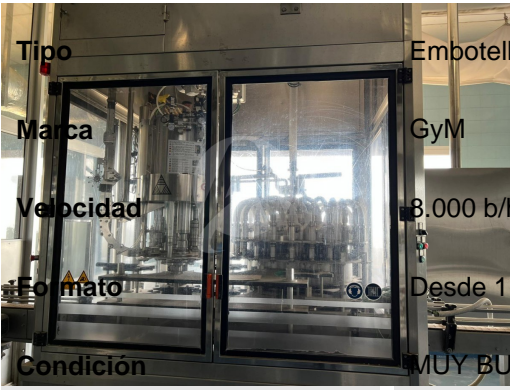

Llenadora - Taponadora

Ref: 1175

Tipo

Marca

Velocidad

Formato

Condición

Embotellado

GyM

8.000 b/h

Desde 1,5 a 0,33cl

MUY BUENA

Características

Totalmente revisada y cabezales arol nuevos 2012

Para PET

URL