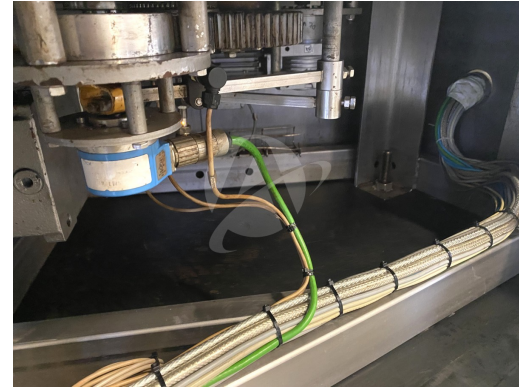

Llenadora por gravedad monoblock KOSME/KRONES 24

Ref: 1266

Tipo	Llenadoras
Marca	Kosme
Modelo	Graviblock G
Velocidad	9.000 b/h max
Formato	0.25 – 0.5 - 1L
Año	2009
Condición	Excelente

Características

Incluye :

- Enjuagadora JET-CLEAN G 24 2T UP por soplado de aire
- Llenadora GRAVIBLOCK G 32 / 8 / P
- Taponadora AROL de 8 cabezales, cabezales de presión y 8 cabezales con 4 ruedas de prensado
- Sistema de alimentación de cápsulas
- Sentido de marcha: derecha – izquierda
- Acero inoxidable 316

Velocidad:

Botella de 1 litro: rendimiento máx. 7'000 bts/h

Botella de 0,5 l: producción máx. 8'000 bts/h

Botella de 0,25 l: rendimiento máx. 9'000 bts/h

La máquina se paró en abril de 2022. Todavía sigue en la fábrica sin desmontar.