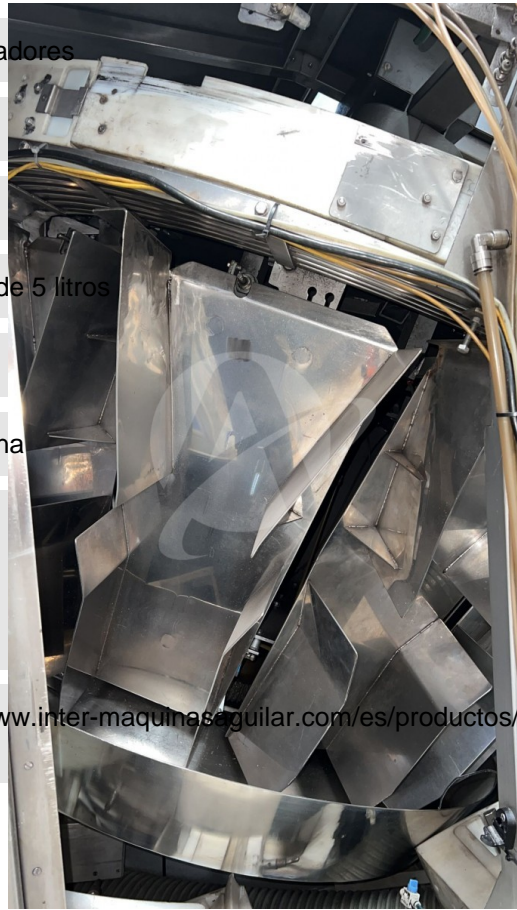

Posimat N20 V

Ref: 1222

Teléfono:
+34 968 693 140

Correo electrónico:
info@inter-maquinasagular.com

Web:
inter-maquinasagular.com

Exposición / Oficinas:
C/ Buenos Aires. Polígono de La Serreta. Molina de Segura (Murcia)