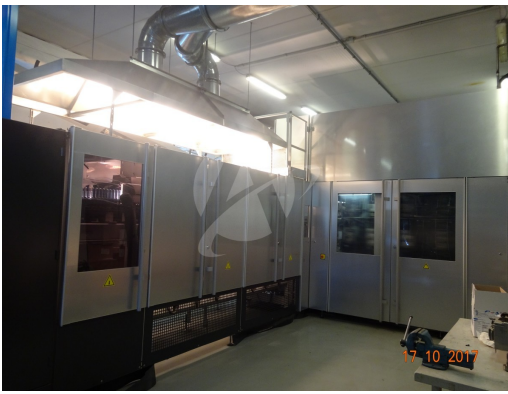

# Combi SIDEL SBO 16 de 28.800 B/H

Ref: 1237

|                  |                          |
|------------------|--------------------------|
| <b>Tipo</b>      | Sopladoras               |
| <b>Marca</b>     | SIDEL                    |
| <b>Modelo</b>    | UNIVERSAL 16/16          |
| <b>Velocidad</b> | 28.800 B / H             |
| <b>Formato</b>   | 350ml & 1.5L             |
| <b>Año</b>       | 2007                     |
| <b>Medidas</b>   | Regardez dans les photos |
| <b>Condición</b> | Muy buena                |

## Características

- Dispone de 16 moldes
- Para agua

Formatos de 350 ml y 1,5 L

- 20 moldes de 350 ml incluidos
- 20 moldes de 1,5 L incluidos

\* La máquina viene con todas las piezas de repuesto también