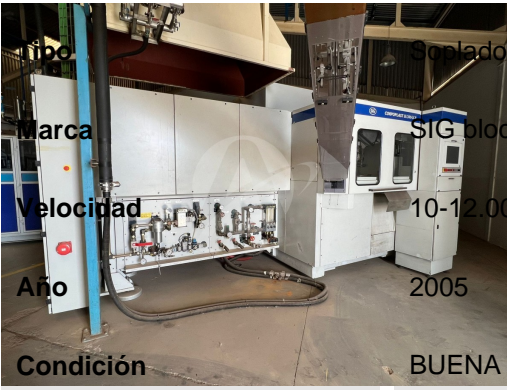

Sopladora de Pet

Ref: 1171

tipo Sopladoras
Marca SIG bloclmax 8
Velocidad 10-12.000 b/h
Año 2005
Condición BUENA

Características

Marca SIG bloclmax 8
Año 2005
Velocidad 10-12.000 b/h

Rotativa

Moldes: 0.33 - 0.5 - 1L - 1,5L