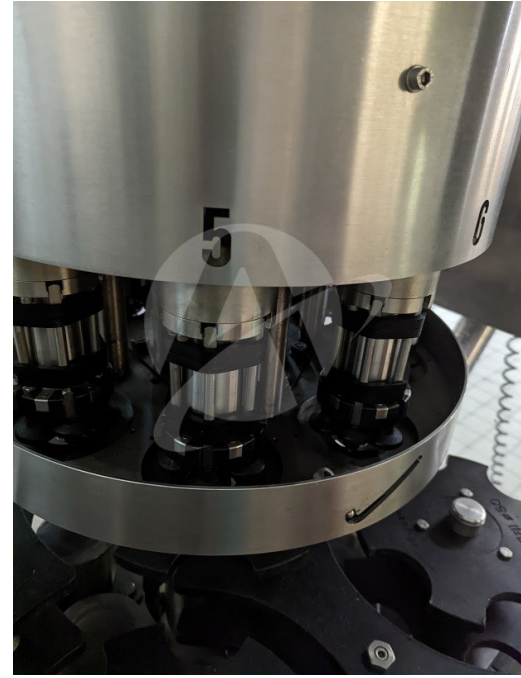

Capsuleuse et Enrouleur

Ref: 1216

Type Capsuleuse

Marque GAI

Modèle 4608 DL

Vitesse 8.000 b/h

État Très bonne

Traits