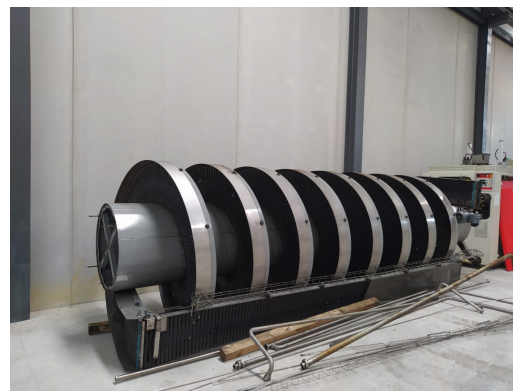

ÉLÉVATEUR SPIRALE AMBAFLEX SV 400 1300

Ref: 1162

Type	Elévateur
Marque	AMBAFLEX
Modèle	SV 400 1300
État	Très bonnes conditions

Traits

ÉLÉVATEUR SPIRALE AMBAFLEX SV 400 1300

Fantastique opportunité d'acquérir une opportunité de marché fantastique. L'élévateur en spirale ambaflex est le convoyeur en spirale polyvalent pour les produits de taille moyenne à grande. Il est idéal pour la manutention de produits d'emballage secondaire et de boîtes en logistique et est utilisé pour de multiples fonctions, du levage à l'accumulation.

Le système de rouleaux latéraux est simple et fiable, éliminant les contrôles et capteurs inutiles. Le mouvement continu est la solution parfaite pour les situations exigeantes avec des produits instables et des vitesses de production élevées.