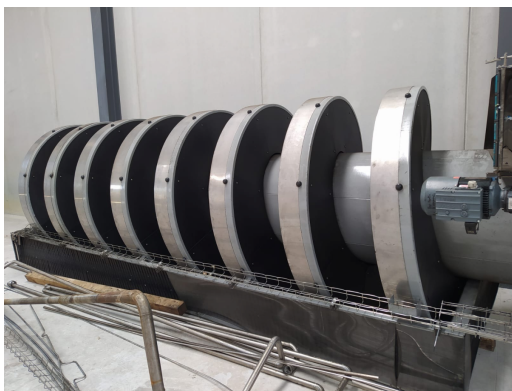

ÉLÉVATEUR SPIRALE AMBAFLEX SV 400 1300

Ref: 1162

Type	Elévateur
Marque	AMBAFLEX
Modèle	SV 400 1300
État	Très bonnes conditions

Traits

ÉLÉVATEUR SPIRALE AMBAFLEX SV 400 1300

Fantastique opportunité d'acquérir une opportunité de marché fantastique. L'élévateur en spirale ambaflex est le convoyeur en spirale polyvalent pour les produits de taille moyenne à grande. Il est idéal pour la manutention de produits d'emballage secondaire et de boîtes en logistique et est utilisé pour de multiples fonctions, du levage à l'accumulation.

Le système de rouleaux latéraux est simple et fiable, éliminant les contrôles et capteurs inutiles. Le mouvement continu est la solution parfaite pour les situations exigeantes avec des produits instables et des vitesses de production élevées.