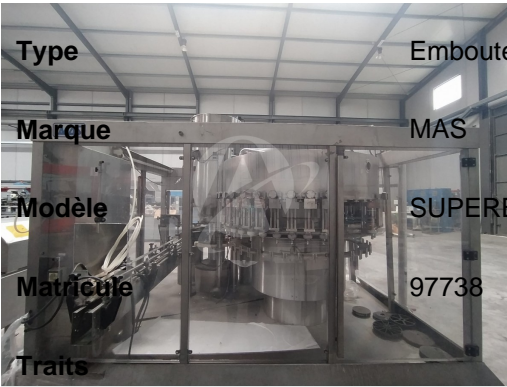

# REPLISSAGE TRIBLOCK PLUS 40 VANNES

Ref: 1168

Type

Embouteillage

Marque

MAS

Modèle

SUPERBLOCK PLENA

Matricule

97738

Traits

REPLISSAGE TRIBLOCK PLUS 40 VANNES. BOUCHE BASSE POUR LE REPLISSAGE

URL

<https://www.inter-maquinasagular.com/fr/productos/embotellado/triblock-de-llenado-mas-40-valvulas>

Téléphoneo:  
+34 968 693 140