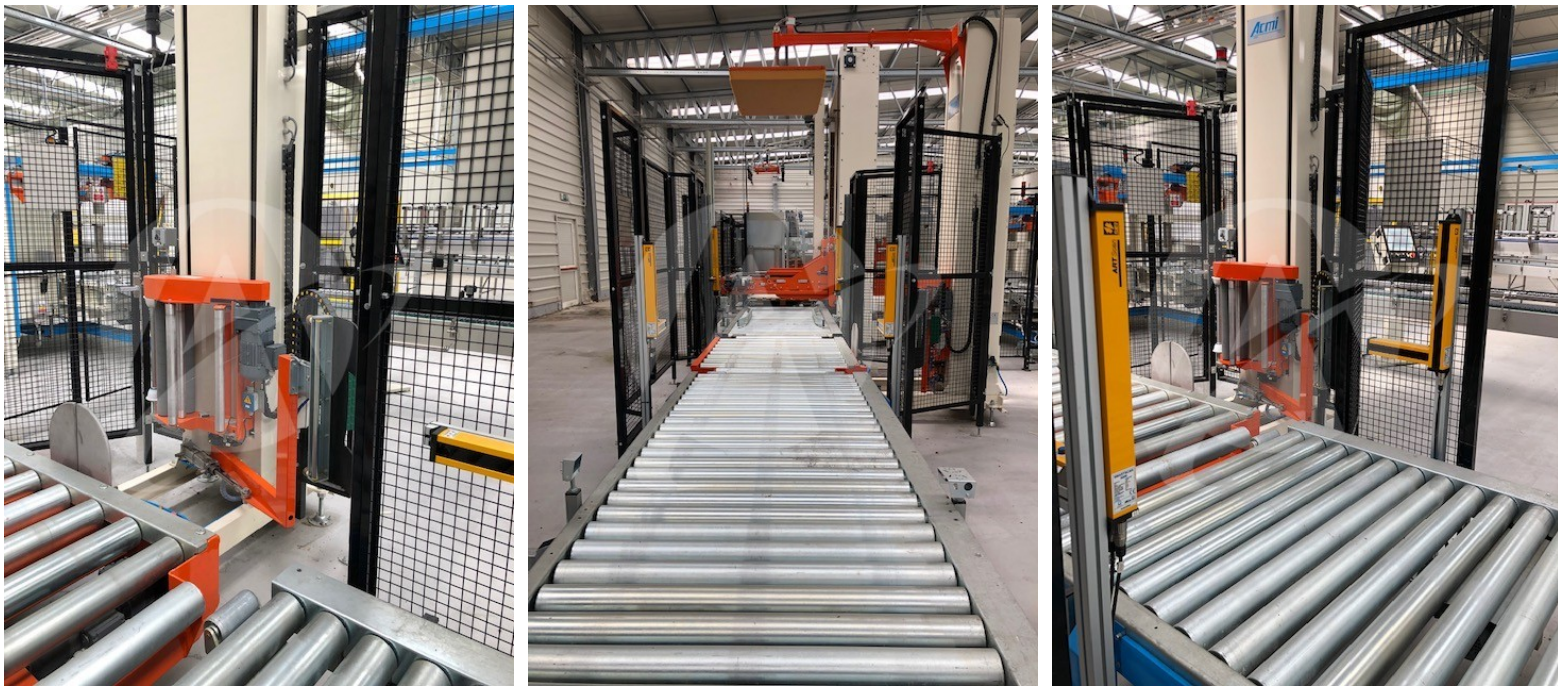

Machine d'emballage automatique

Ref: 947

Type

Packaging

Marque

TOSA

Modèle

Automatic wrapping machine

Traits

L'emballage automatique des palettes, nouveau, n'a fonctionné que pour les tests appropriés.

URL

<https://www.inter-maquinasaguiar.com/fr/productos/empaquetado/envolvedora-automatica>

Téléphoneo:
+34 968 693 140