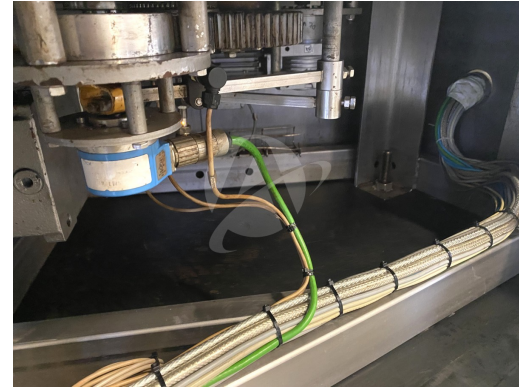

Monobloc tireuse à gravité KOSME/KRONES 24/32/8 (Vi

Ref: 1266

Type	Remplisseuses
Marque	Kosme
Modèle	Graviblock G
Vitesse	9.000 b/h max
Format	0.25 – 0.5 - 1L
Année	2009
État	Excellent

Traits

- Année de construction : 2009

Comprenant :

- Année de construction : 2009

Comprenant :

- Rinseuse JET-CLEAN G 24 2T UP pour le soufflage d'air
- Remplisseuse GRAVIBLOCK G 32 / 8 / P
- Boucheuse AROL 8 têtes, têtes à pression et 8 têtes à 4 roulettes de sertissage
- Système d'alimentation de capsules
- Sens de marche : droite - gauche - Acier inoxydable 316