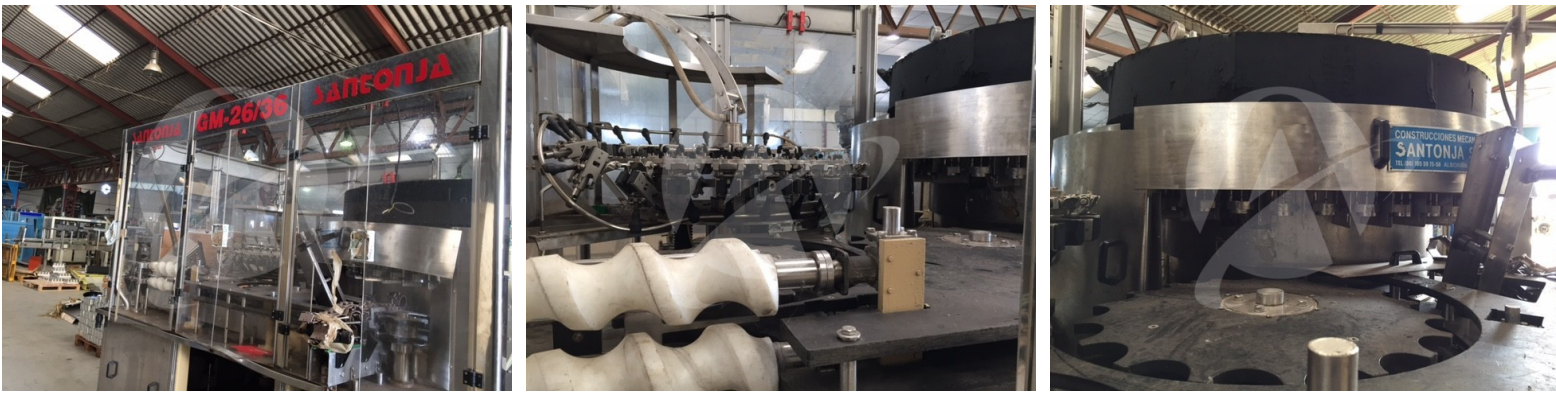

AFILLER Rinceuse-Remplisseuse 26/36

Ref: 666

Type Soutireuses

Marque AFILLER

Modèle Pet 26/36

Vitesse Jusqu'à 6000 b/h

État En très bon état

Traits

Rinçeuse-Remplisseuse PET or glass

Marque: AFiller

Modele: Pet 26/36

Rinçeuse avec 26 valves

Remplisseuse avec 36 valves

URL <https://www.inter-maquinasagular.com/fr/productos/llenadoras-3/afiller-pet-2636>