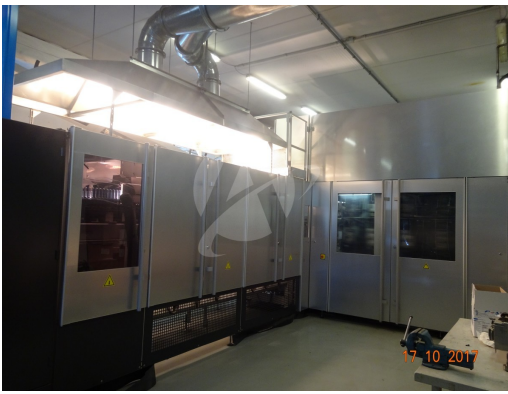

COMBI SIDEL SBO 16 POUR 30.000 B/H

Ref: 1237

Type	Souffleuses
Marque	SIDEL
Modèle	UNIVERSAL 16/16
Vitesse	28.800 B/H
Format	350ml & 1.5L
Année	2007
Mesures	Regardez dans les photos
État	Très bonne

Traits

- Il comporte 16 moules
- Pour l'eau

Les formats sont 350 ml & 1.5 L

- 20 moules de 350 ml inclus
- 20 moules de 1,5 L inclus

* La machine est livrée avec toutes les pièces de rechange.

* Toute la documentation est disponible

Bottleneck

- Actuel est le PCO 28

Heures de travail :

- 38.651 heures

Maintenance :

- Elle a été faite par l'entreprise. La machine a été très bien traitée et fait ainsi chaque année l'objet d'un contrôle.