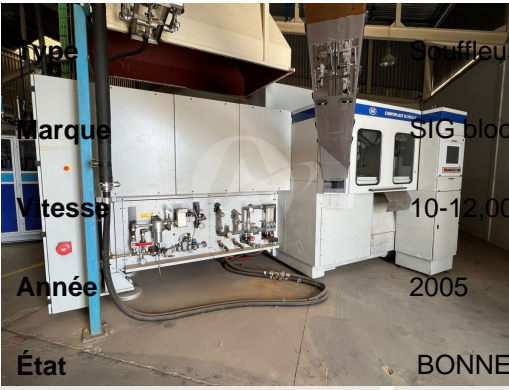

# Souffleur pour Pet

Ref: 1171

Type Souffleuses  
Marque SIG blocmax 8  
Vitesse 10-12.000b/h  
Année 2005  
État BONNES CONDITIONS

## Traits

Souffleur pour PET  
Marque SIG blocmax 8  
Année 2005  
Vitesse 10-12,000b/h

Rotary

Moules : 0,33 - 0,5 - 1L - 1,5L

Machine complète